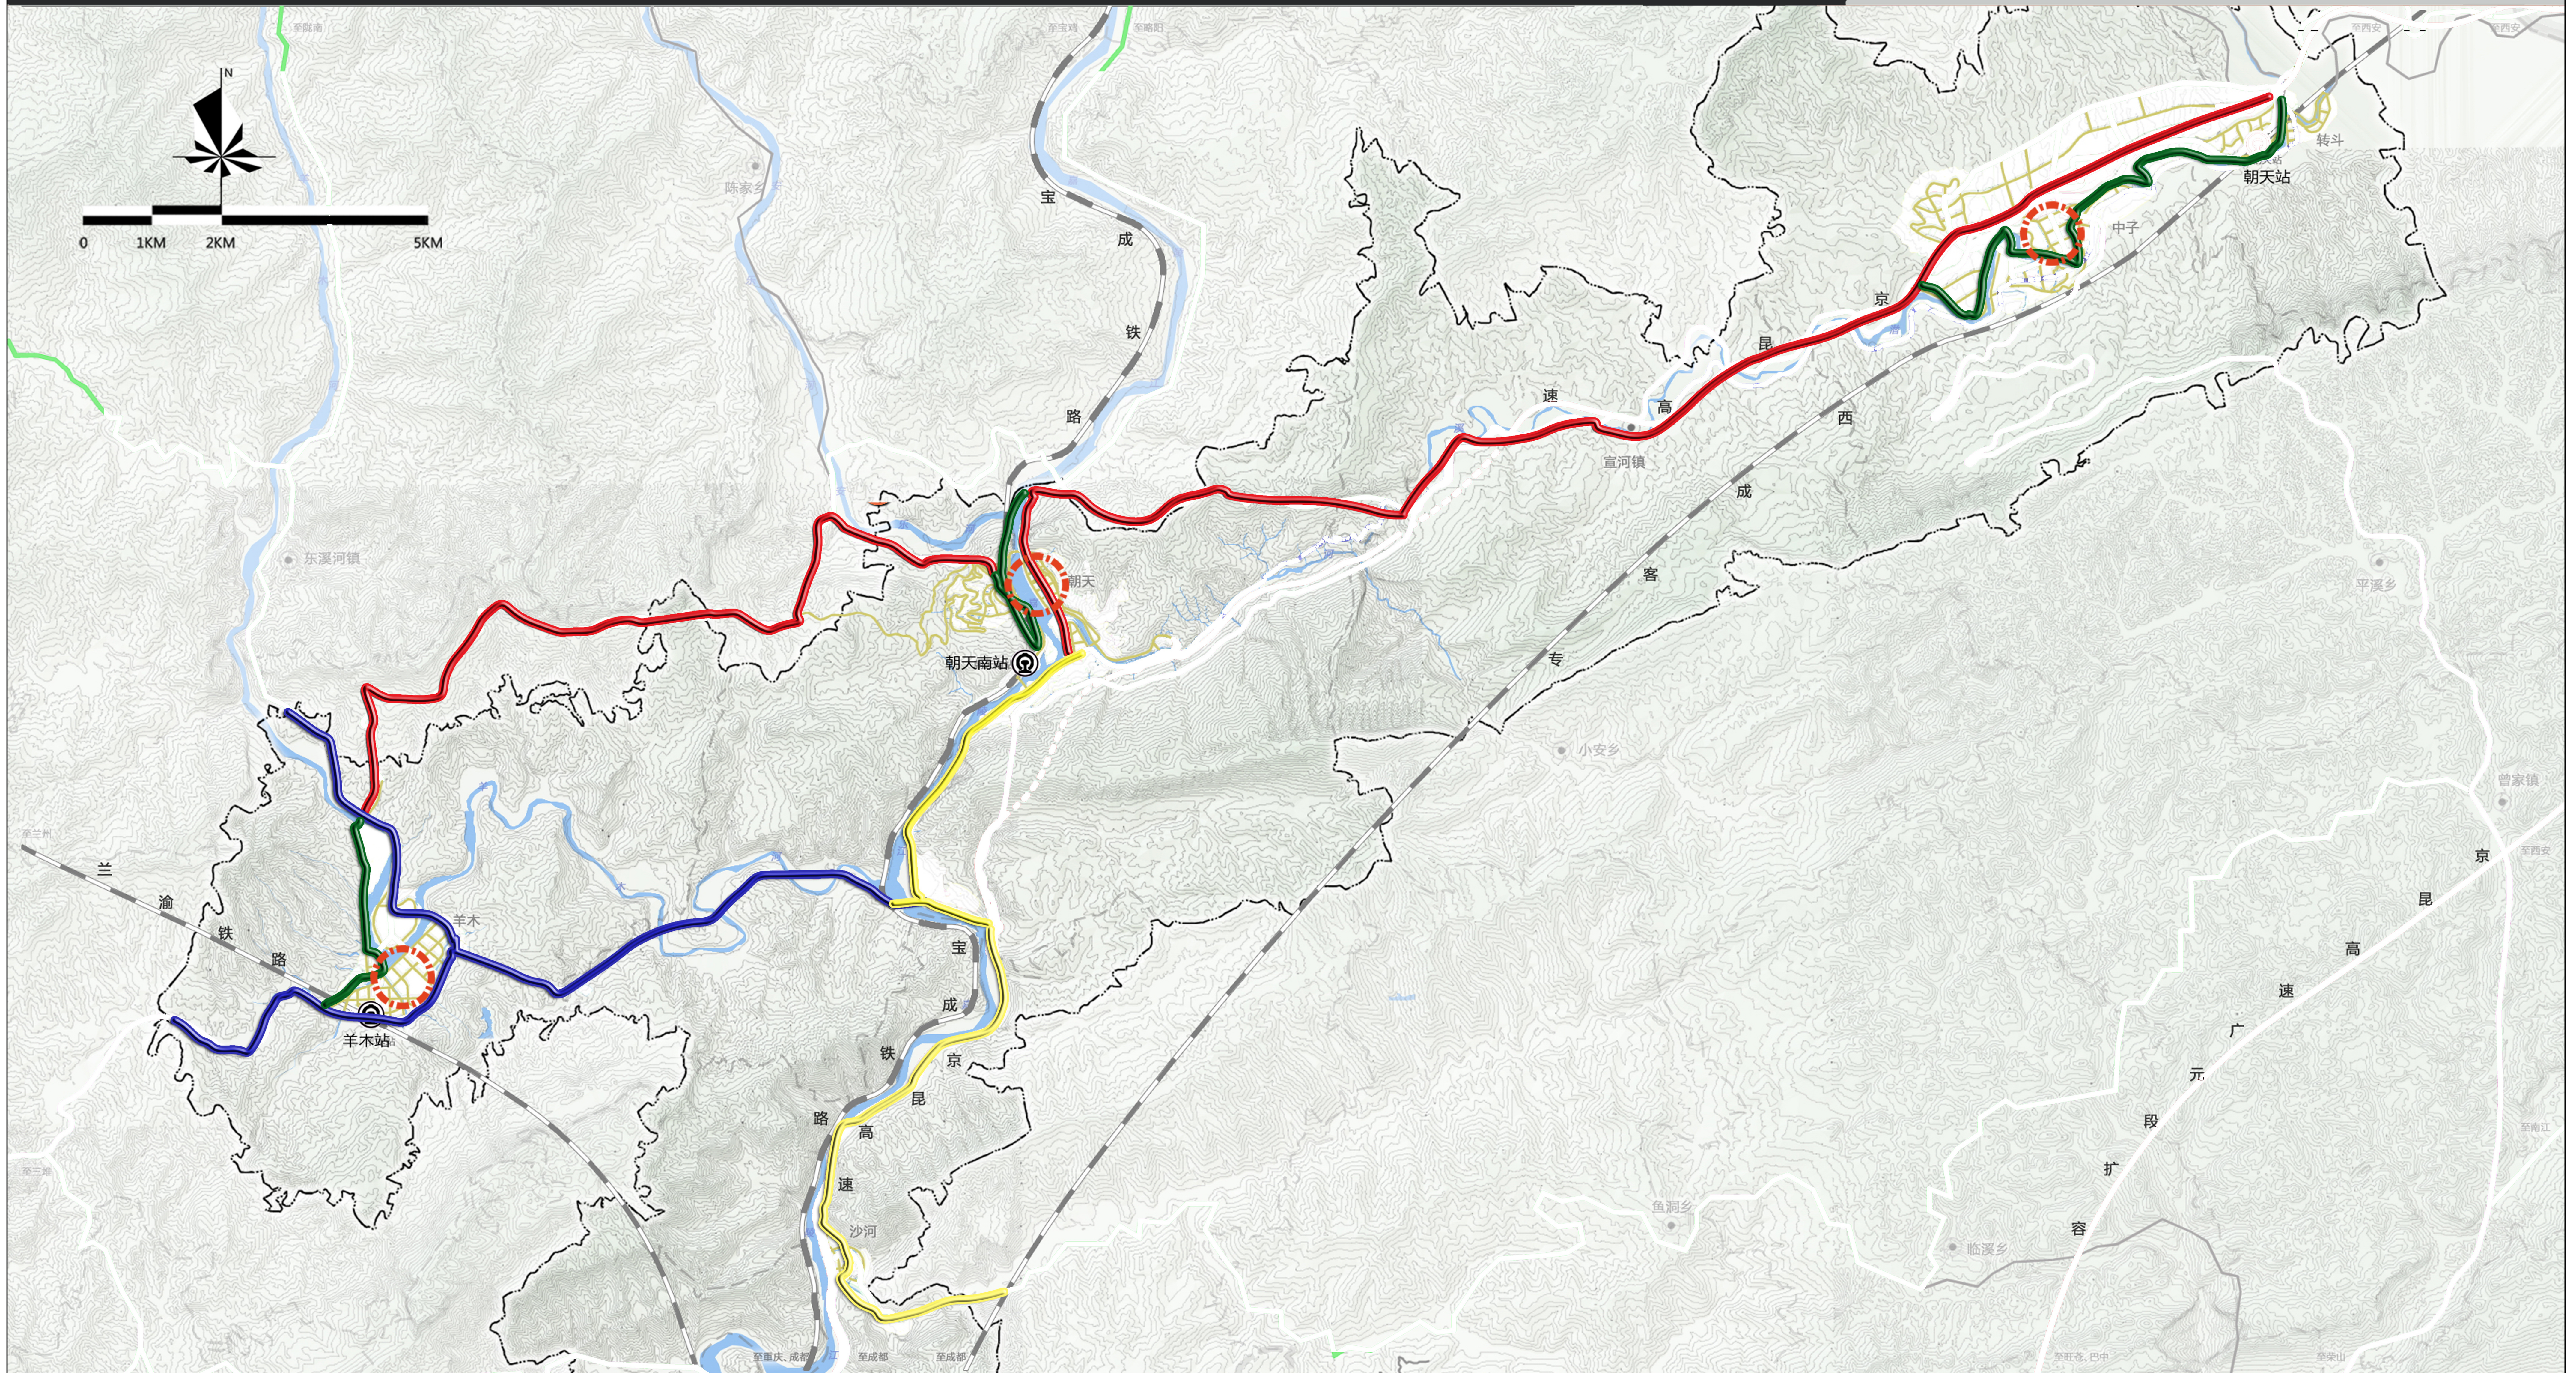

# 广元市中心城区户外广告规划(2022-2035)

GUANG YUAN CITY CENTER OUTDOOR ADVERTISING OVERALL PLANNING

风貌轴控制(北)分布图

图例

- |  |      |  |         |  |         |  |         |
|--|------|--|---------|--|---------|--|---------|
|  | 高速公路 |  | 铁路      |  | 乡镇界     |  | 新型工业展示轴 |
|  | 快速通道 |  | 铁路客运站   |  | 区县      |  | 现代特色景观轴 |
|  | 主干路  |  | 铁路货运站   |  | 乡镇      |  | 中心商贸区   |
|  | 次干路  |  | 城市建设用地  |  | 历史文化景观轴 |  |         |
|  | 支路   |  | 水域      |  | 滨河休闲文化轴 |  |         |
|  | 国省道  |  | 城市风貌展示轴 |  | 城市风貌展示轴 |  |         |
|  | 县乡道  |  | 中心城区范围  |  | 旅游资源宣传轴 |  |         |
|  |      |  | 区县界     |  |         |  |         |

中心城区北部  
位置索引