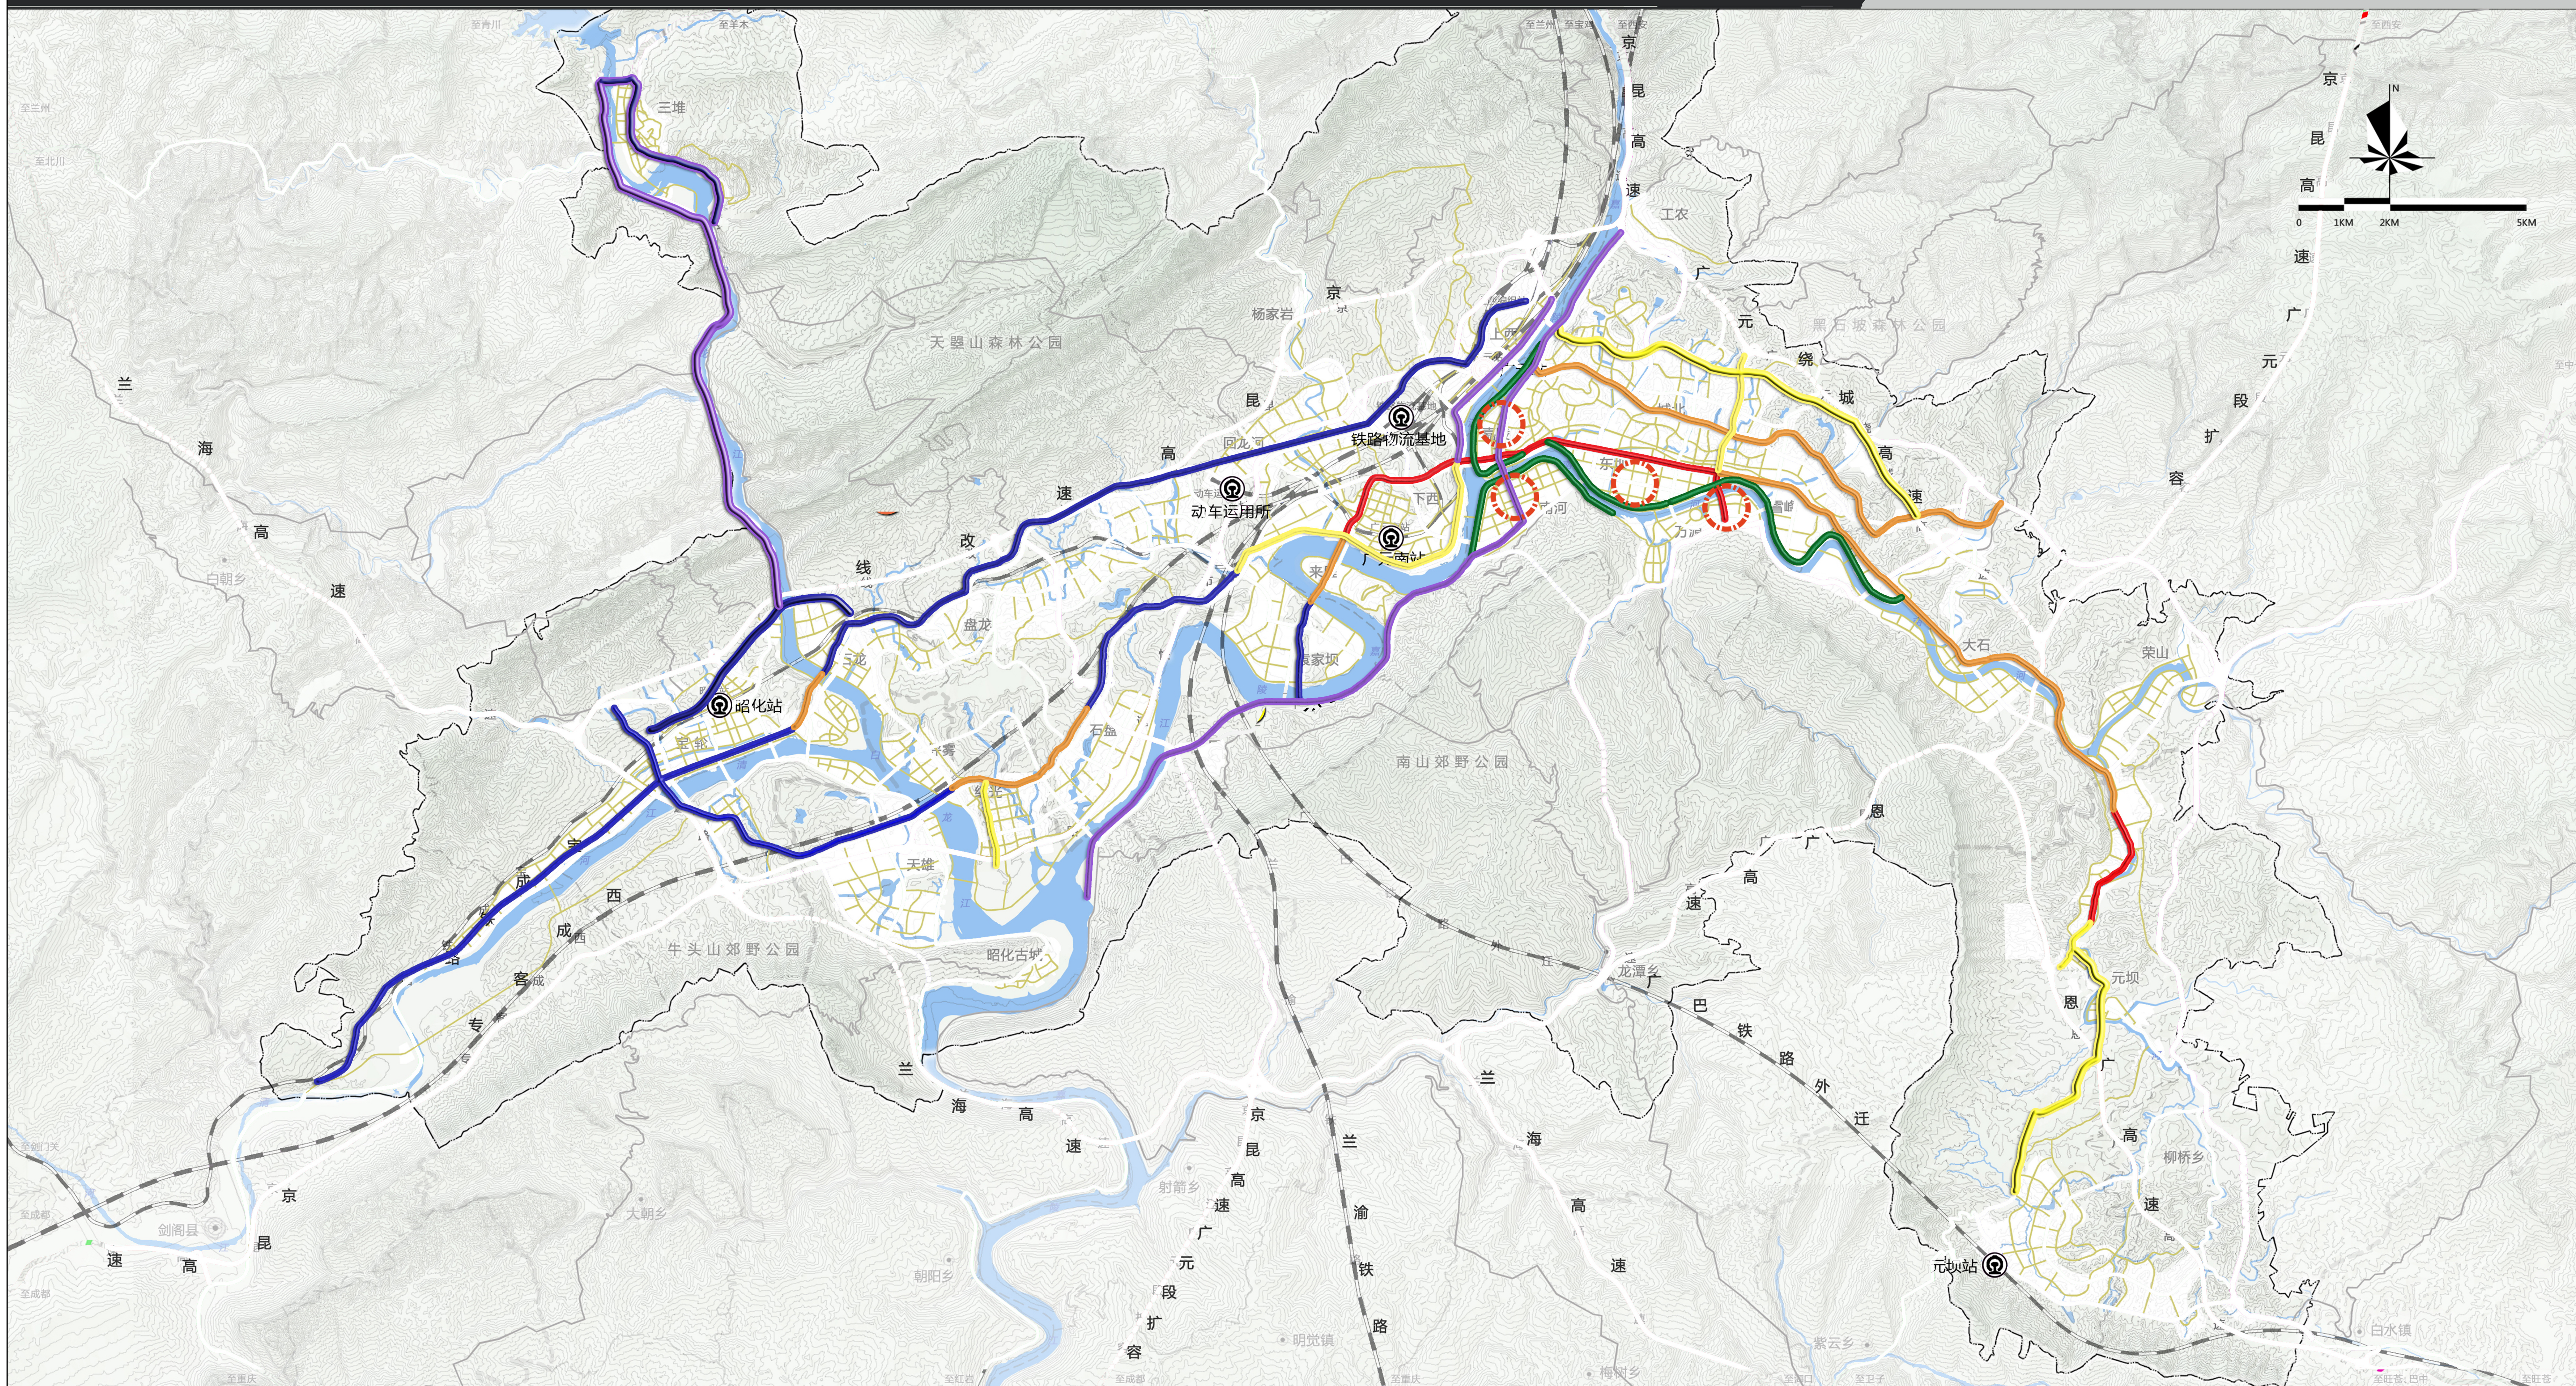

# 广元市中心城区户外广告规划 (2022-2035)

GUANG YUAN CITY CENTER OUTDOOR ADVERTISING OVERALL PLANNING

风貌轴控制 (南) 分布图

- |      |        |         |         |
|------|--------|---------|---------|
| 高速公路 | 铁路     | 乡镇界     | 新型工业展示轴 |
| 快速通道 | 铁路客运站  | 区县      | 现代特色景观轴 |
| 主干路  | 铁路货运站  | 乡镇      | 中心商贸区   |
| 次干路  | 城市建设用地 | 历史文化景观轴 |         |
| 支路   | 水域     | 滨河休闲文化轴 |         |
| 国道   | 中心城区范围 | 城市风貌展示轴 |         |
| 县乡道  | 区县界    | 旅游资源宣传轴 |         |