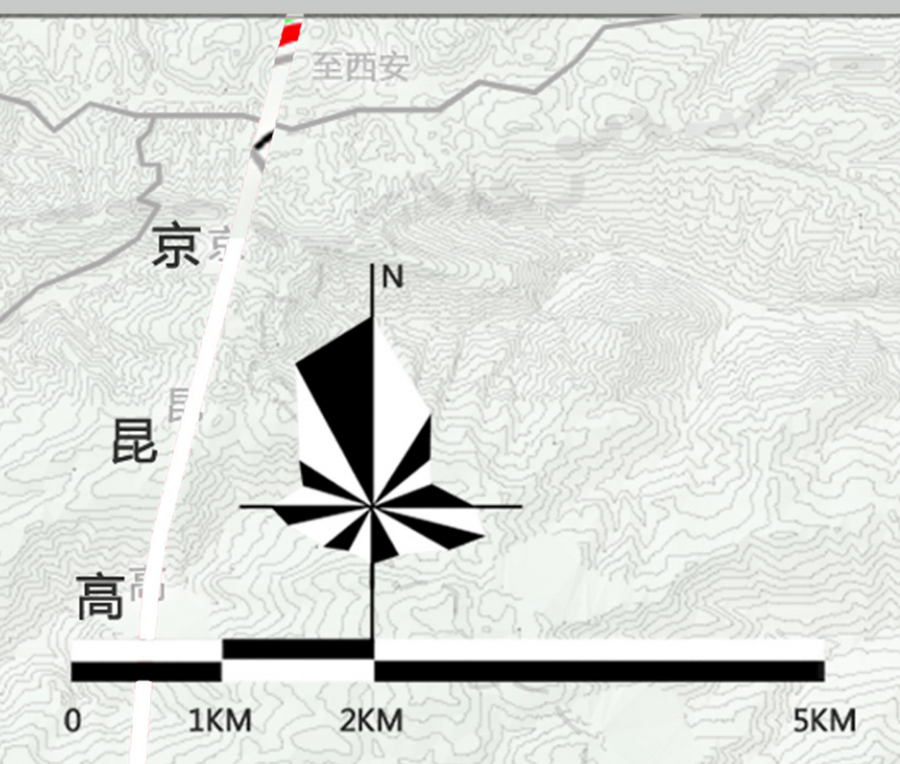

# 广元市中心城区户外广告规划 (2022-2035)

GUANG YUAN CITY CENTER OUTDOOR ADVERTISING OVERALL PLANNING

风貌轴控制 (南) 分布图

- |      |        |         |         |
|------|--------|---------|---------|
| 高速公路 | 铁路     | 乡镇界     | 新型工业展示轴 |
| 快速通道 | 铁路客运站  | 区县      | 现代特色景观轴 |
| 主干路  | 铁路货运站  | 乡镇      | 中心商贸区   |
| 次干路  | 城市建设用地 | 历史文化景观轴 |         |
| 支路   | 水域     | 滨河休闲文化轴 |         |
| 国道   | 中心城区范围 | 城市风貌展示轴 |         |
| 县乡道  | 区县界    | 旅游资源宣传轴 |         |